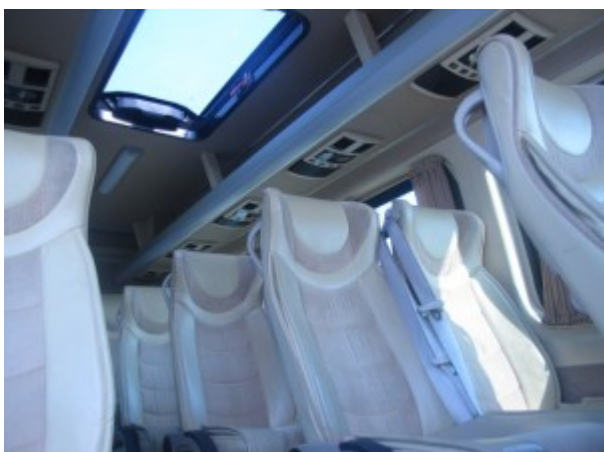

AB 8128-6, навесной багажник

AB 8128-6, салон

AB 8128-6, салон

Заказ автобуса Volkswagen crafter в комплектации:

19	Число пассажирских мест
+	Откидные сидения
+	Полки вдоль сидений по потолку
+	Навесной багажник
+	Телевизор
+	DVD
+	Кондиционер
+	1 печка отопления салона
+	Автономный отопитель салона
+	WI-FI РФ
	WI-FI Украина
+	Стеклопакеты