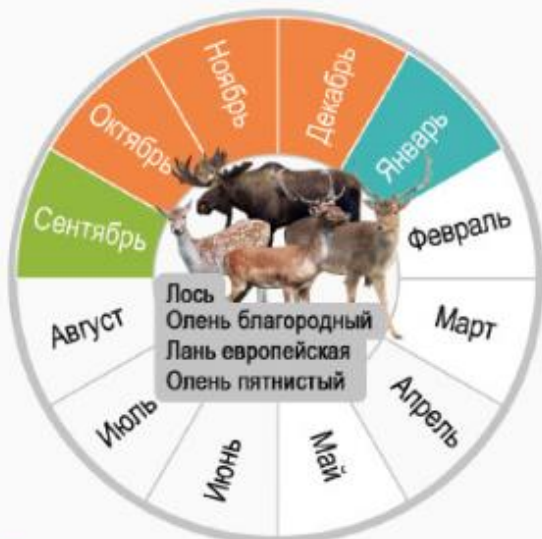

# Календарь охоты

[Охота](#)

[Рыбалка](#)

[Санатории](#)

[Туры](#)

[Экскурсии](#)

## ОХОТА В БЕЛАРУСИ

с 1 января по 30 апреля в течение суток

с 1 мая по 30 сентября с 18 до 9 часов

с 1 октября по 30 декабря в течение суток

с 15 мая по 30 сентября с 18 до 9 часов

с 1 октября по 30 декабря в течение суток

1 по 31 января в течение суток

с 1 по 30 сентября с 18 до 9 часов

с 1 октября по 30 декабря в течение суток

с 1 сентября по 31 января в светлое время суток

с 1 февраля по 1 марта в светлое время суток

с 20 марта по 30 апреля с 3 до 9 часов