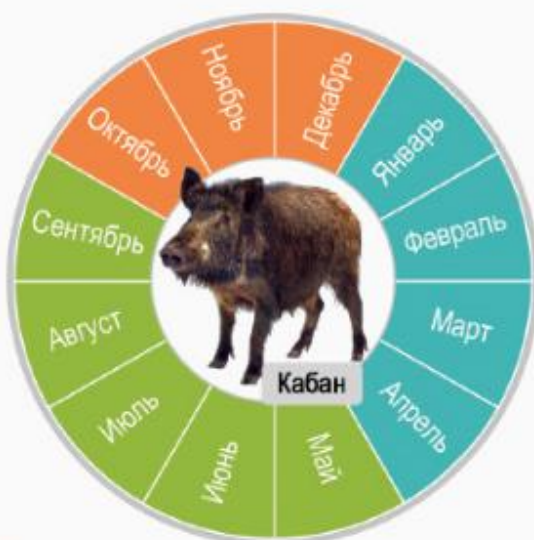

# Календарь охоты

[Охота](#)

[Рыбалка](#)

[Санатории](#)

[Туры](#)

[Экскурсии](#)

## ОХОТА В БЕЛАРУСИ

с 1 января по 30 апреля в течение суток

с 1 мая по 30 сентября с 18 до 9 часов

с 1 октября по 30 декабря в течение суток

с 15 мая по 30 сентября с 18 до 9 часов

с 1 октября по 30 декабря в течение суток